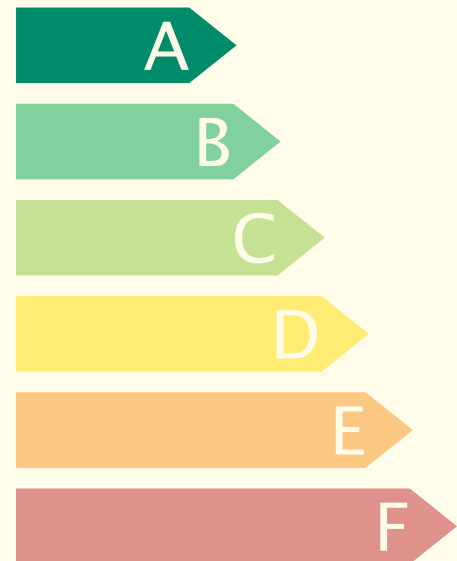

ZERTIFIKAT

Kategorie: **** Hotel

Naturresort Schindelbruch 06536 Südharz

Mit dem Viabono CO₂-Hotel-Rechner wurde nach einer von CO₂OL entwickelten Methodik der CO₂-Fußabdruck des oben genannten Betriebes berechnet und wie folgt eingestuft:

Klimaeffizienzklasse **A**

klimafreundlich

15,31 kg CO₂ / Übernachtung

Bereich	CO₂
Mobilität	135,53 t
Gebäude	63,56 t
Food & Beverage	186,31 t
Print	4,64 t
Reinigung/Wäsche	78,74 t
Sonstiges	17,94 t
Sicherheitszuschlag	97,35 t
Gesamt	584,07 t

klimaschädlich

Um die Vergleichbarkeit verschiedener Betriebe zu gewährleisten, werden die CO₂-Emissionen des reinen Restaurantbetriebs sowie des Tagungs- und Wellnessbereiches nicht in die Berechnung der Klimaeffizienzklassen einbezogen. Der Wert der gesamten Emissionen beträgt 758,01 t CO₂ (19,87 kg CO₂/ÜN). Bei einer Kompensation werden stets die gesamten Emissionen abzüglich bereits geleisteter Kompensationsmengen berücksichtigt.

zertifiziert durch:

Ulrich Rauphoff
Rösrath, 08.05.2020

gültig bis: