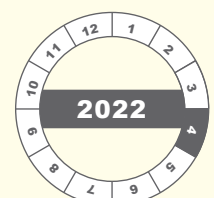

Ulrich Rauphoff
Rösrath, 08.05.2020

gültig bis: